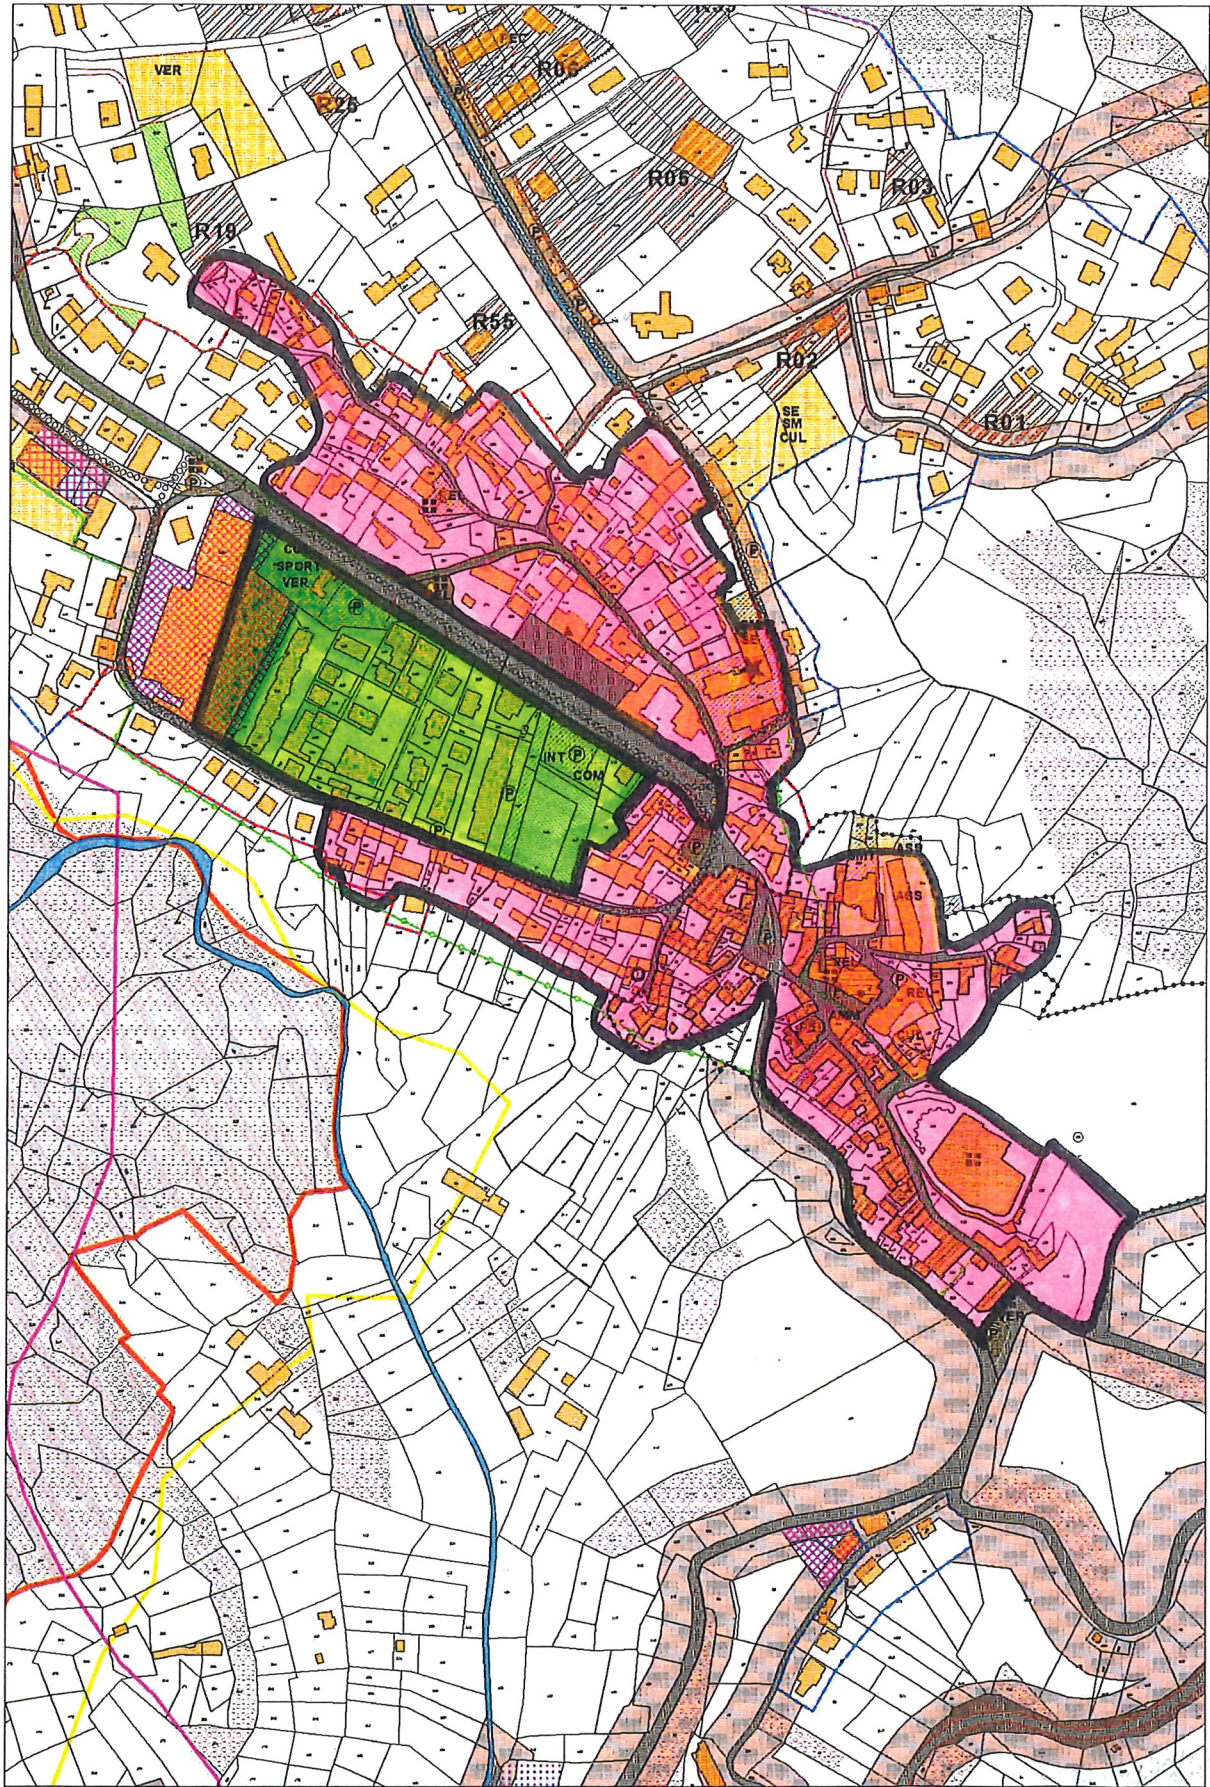

COMUNE DI SOMMARIVA PERNO

ZONE TERRI-
TORIALI CTO
GENEE AI SEN-
SI DELL'ART.
DEL D.T.
2-4-1968

A

B

Scala 1:5000

COMUNE DI SOMMARIVA PERNO

ZONE TERRI-
TORIALI OTO-
GENEE AI SEN-
SI DELL'ART.
DEL D.T.
2-4-1968

A

B

Scala 1:5000