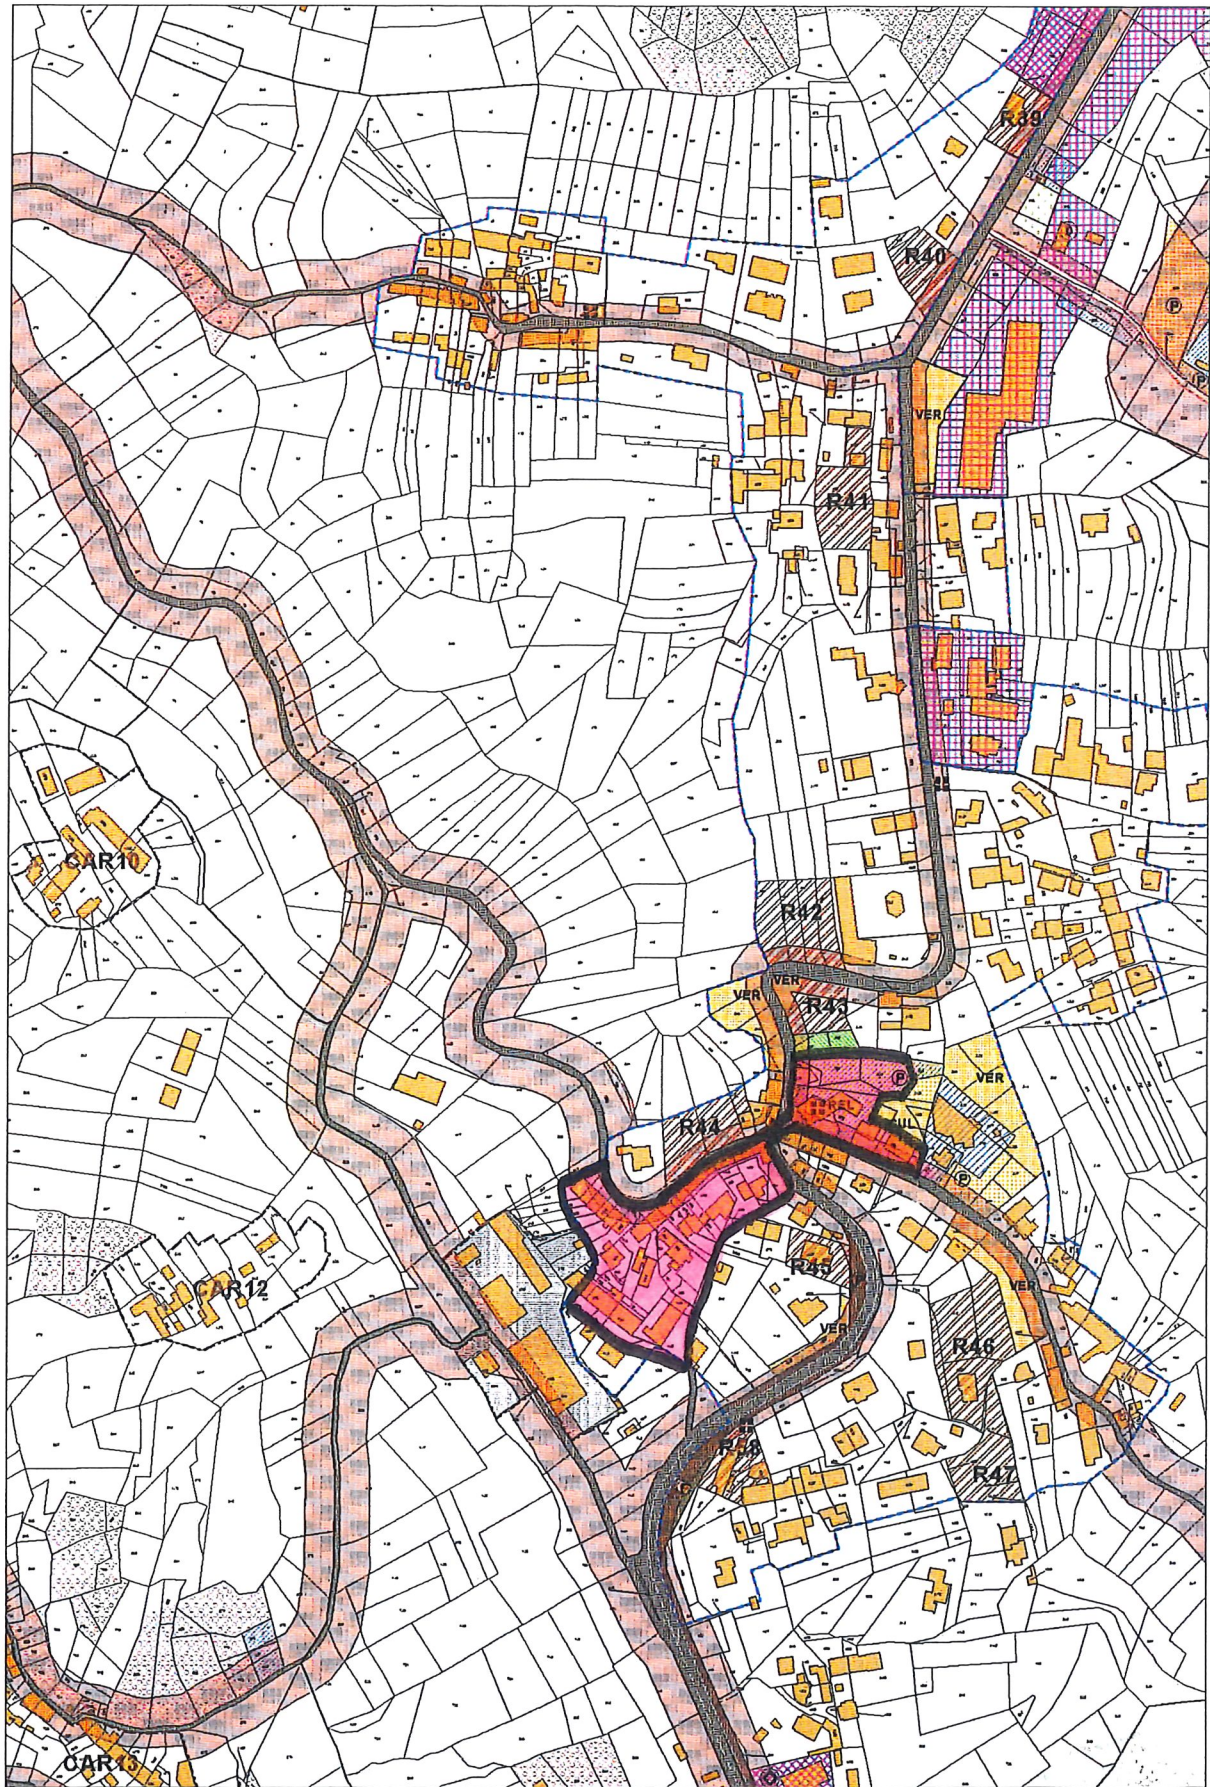

COMUNE DI SOMMARIVA PERNO

ZONE TERRI-
TORIALI CTO
GENEE AI SEN-
SI DELL'ART.
DEL D.T.
2-4-1968

A

B

Scala 1:5000

COMUNE DI SOMMARIVA PERNO

ZONE TERRI-
TORIALI OTO-
GENEE AI SEN-
SI DELL'ART.
DEL D.T.
2-4-1968

A

B

Scala 1:5000